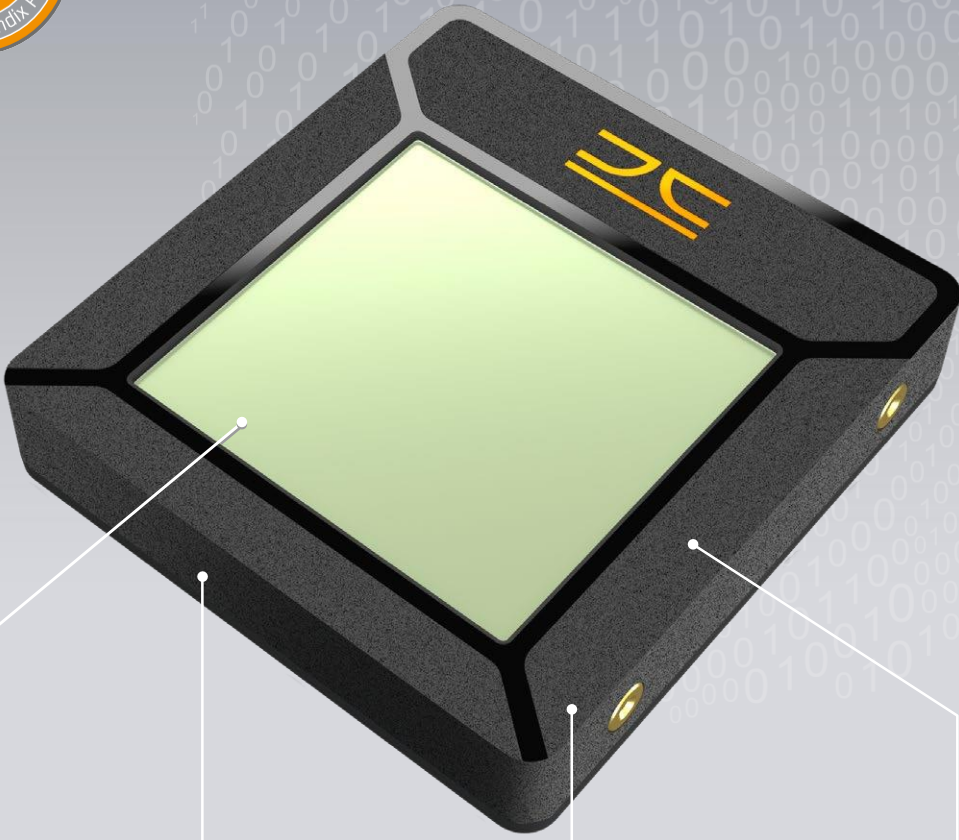

LIVETOUCH

DUO

PRELIMINARY
SPECIFICATIONS

الماسح الضوئي FAP 45 ثنائي الإصبع الأكثر إحكاما مع التشفير المضمن.

مقاومة
للخدش
للغاية

التشفير
متضمن

IP65 PROOFED

خفيف
الوزن للغاية

Leenamar

Leenamar, LLC.

Olaya-Riyadh-Kingdom of Saudi Arabia

Tel. 920001985

Sales@leenamar.com

www.leenamar.com

JC
JENETRIC

إن LIVETOUCH DUO الخاص بنا هو الماسح الضوئي FAP 45 ثنائي الإصبع الأكثر إحكاما والمتوفر في السوق. إن وزنه الخفيف وحجمه الصغير إلى جانب استهلاكه المنخفض للطاقة يجعله الخيار الأول لالتقاط هوية الهاتف المحمول والتحقق منها.

يجمع LIVETOUCH DUO بين بصمات الأصابع المسطحة والمدرفلة المعتمدة بأعلى جودة للصورة مع اتصال آمن ومشفر بين الماسح الضوئي والكمبيوتر. يعد LIVETOUCH DUO، المدعوم من نظامي التشغيل Windows وAndroid™، مناسبًا تمامًا للدمج في أنظمة الاستحواذ المحمولة أو المحمولة.

LIVETOUCH DUO - original size

المواصفات - LIVETOUCH DUO

أوضاع الالتقاط	أصابع مسطحة (نصف إصبع)، ملفوفة
دقة الصورة / التنسيق	500 ppi / 1.6 inch x 1.5 inch, FAP 45
شهادة جودة الصورة	FBI EBTS Appendix F, ID Flats, Mobile ID FAP 45, BSI TR-03121*
حماية الدخول	IP 65
الوقاية من العدوى	طلاء مضاد للميكروبات (AMC) تم اختياره للتأكد من قابليته للتآكل والغسل
مضاد للخدش	طبقة حماية زجاجية ضد الخدوش تم اختبار صلاحيتها (DIN EN ISO 6507-1:2018) and for abrasion (DIN 55654:2015-08)
درجة حرارة التشغيل	14 °F - 131 °F (-10 °C - 55 °C)
الأبعاد (العرض × الارتفاع × العمق)	2,43 بوصة × 2,55 بوصة × 0,51 بوصة (61,7 مم × 65 مم × 13 مم)
وزن	> 0.14 رطل (> 60 جم)
التشفير*	تم تضمين تشفير AES 256
واجهة الماسح الضوئي	USB 2.0, USB C Interface
مزود الطاقة	Through the USB 2.0 interface (5 V @ 270 mA)
نظام التشغيل	Windows 10 (all 32- and 64-bit), Android™ 7.0 Nougat or later FBI,
الشهادات	BSI*, CE, FCC, UL, RoHS, WHQL
فحوصات جودة الصورة	NFIQ 2.0 (Windows), NFIQ 2.2 (Android™)
ادوات \ عده تطوير البرمجيات	TOUCHLAB SDK
مكونات اختيارية	TOUCHLAB roll, TOUCHLAB secure***